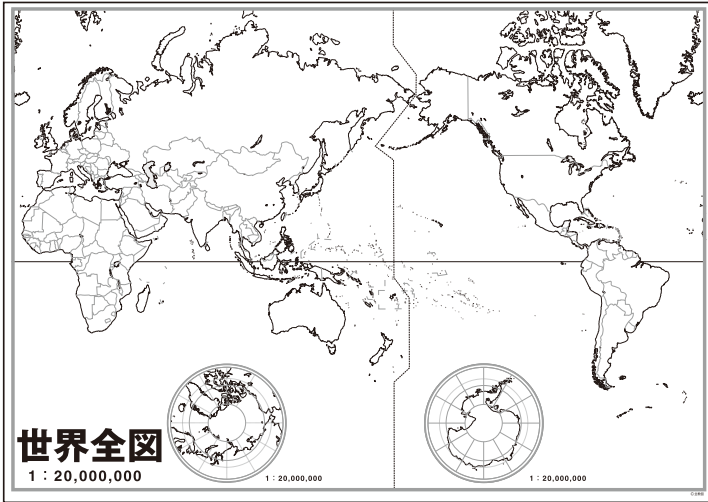

- ① 日本全図シート
- ② 日本全図シート  
県庁所在地プロット版
- ③ 日本の領土と資源

すべての地方が揃う人気の全7枚セット

日本地方別シート 全7枚セット

各地方1枚ずつ7枚組

商品コード **1933401** Ⓜ 定価 **14,000円**+税

日本地方別シート

同一シート3枚組

- |       |                      |         |                |
|-------|----------------------|---------|----------------|
| 北海道地方 | 商品コード <b>1933411</b> | 近畿地方    | <b>1933451</b> |
| 東北地方  | 商品コード <b>1933421</b> | 中国・四国地方 | <b>1933461</b> |
| 関東地方  | 商品コード <b>1933431</b> | 九州・沖縄地方 | <b>1933471</b> |
| 中部地方  | 商品コード <b>1933441</b> |         |                |

各地方 Ⓜ 定価 **6,000円**+税

世界全図シート

同一シート3枚組

商品コード **1933021** ④定価 **6,000**円+税

分布図にも便利な正積図法

新製品

正積図法世界全図

同一シート3枚組