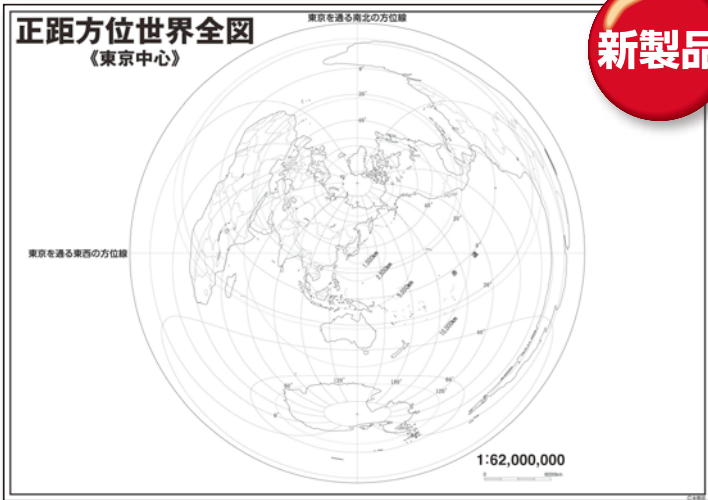

各地方 Ⓜ 定価 **6,000円**+税

世界全図シート

同一シート3枚組

商品コード **1933021** ④定価 **6,000**円+税

分布図にも便利な正積図法

新製品

正積図法世界全図

同一シート3枚組

商品コード **1933121** ④定価 **6,000**円+税

東京中心の正距方位図法

同一シート3枚組

商品コード **1933111** ④定価 **6,000**円+税

世界全図に関連するシートを3枚セットにまとめました。学習の目的に応じて使い分けられて便利です。

- ①世界全図シート
- ②東京中心の正距方位図法
- ③正積図法世界全図

世界全図3種セット

各1枚ずつ3枚組