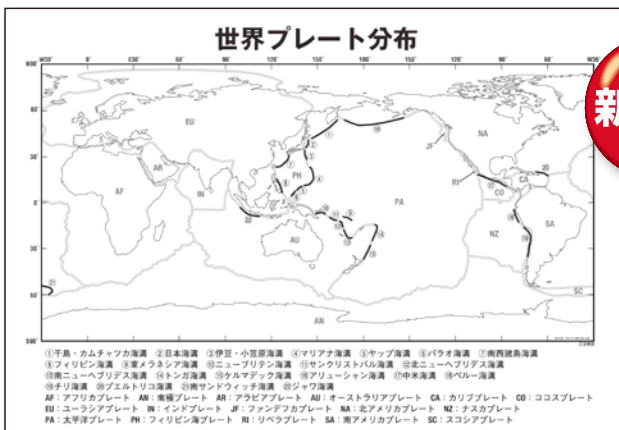

細部までしっかりと理解させる、  
便利でお得なデジタル版です。

紙などへの  
印刷はできません

収録シート 日本全国/世界全国/日本全国県庁所在地プロット版/北海道地方/東北地方/関東地方/中部地方/近畿地方/中国・四国地方/九州・沖縄地方/ヨーロッパ/中東・西アジア/東アジア/アフリカ/中南米/オセアニア/北米

防災学習に活用できるシートが勢揃い

2011年東北を襲った震災と大津波、そして原子力発電所の重大事故。  
さらに近い将来の発生が懸念される、南海トラフを震源とする大地震。  
海溝型地震が引き起こす世界のプレート分布。  
防災学習に力を発揮するシートが新登場です。

新製品

東北三陸沿岸部

商品コード 1933521 同一シート3枚組

定価 6,000円+税

防災学習 3枚セット

各1枚ずつ3枚組

商品コード 1913681 定価 6,000円+税

①世界プレート分布 ②東北三陸沿岸部 ③東南海沿岸部