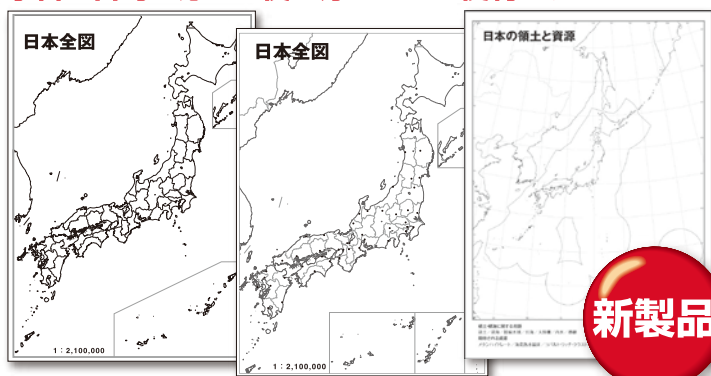

商品コード **1933511** 同一シート3枚組

Ⓜ 定価 **6,000円**+税

日本全図に関連するシートを3枚セットにまとめました。  
学習の目的に応じて使い分けられて便利です。

地理の基礎学習に必要不可欠!

新製品

日本全図3種セット

商品コード **1933671** 各1枚ずつシート3枚組

Ⓜ 定価 **6,000円**+税