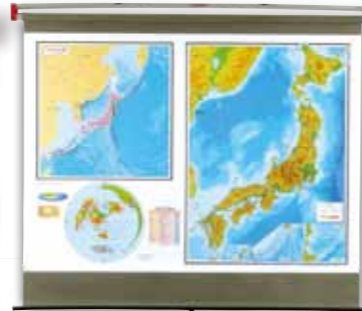

ベストセラー 世界と日本が1本に

クイックローラー 世界と日本 行政版

第1面 世界全図行政版

第2面 日本全図

第3面 日本白地図

第4面 世界白地図

主図 1:1,800,000
(斜軸正角割円錐図法)
付図 日本の位置 1:7,600,000
(ランベルト正積方位図法)
日本からの距離 1:110,000,000
(正距方位図法)

●収納時外寸:70mm×80mm×1560mm
●地図面:1030mm×1455mm ●重量3.2kg ●設置:吊り下げ式
商品コード **0120060** 定価 **49,875円**(本体価格 47,500円)