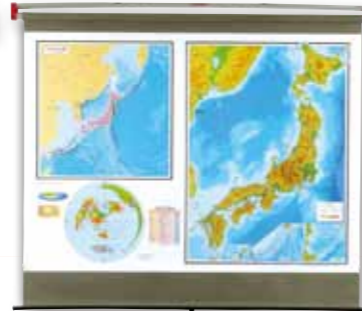

クイックローラー 世界と日本 地勢版

第2面 日本全図