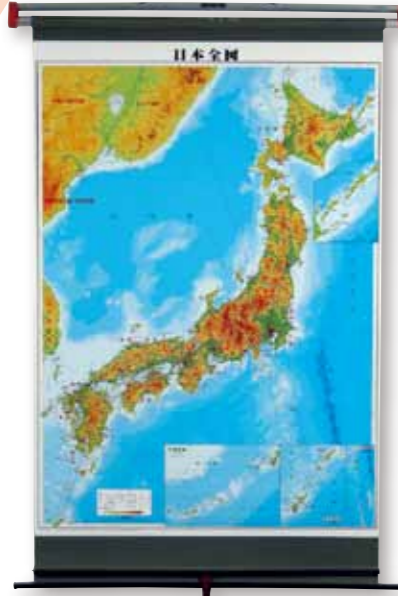

ベストセラー 世界と日本が1本に

クイックローラー 世界と日本 行政版

第1面 世界全図行政版

第2面 日本全図

第3面 日本白地図

第4面 世界白地図

主図 1:1,800,000
(斜軸正角割円錐図法)
付図 日本の位置 1:7,600,000
(ランベルト正積方位図法)
日本からの距離 1:110,000,000
(正距方位図法)

●収納時外寸:70mm×80mm×1560mm
●地図面:1030mm×1455mm ●重量3.2kg ●設置:吊り下げ式
商品コード **0120060** 定価 **49,875円**(本体価格 47,500円)

このストラップを引くと
世界白地図が表示されます

すべての地図面に書き込める
アイデアが生きる
自由な地図!

すべての地図面にラミネート加工が施されていますので、ホワイトボード用マーカーによる書き消しを、自在に何度でも行えます。

■製品に関するお問合せは

株式会社 全教図

〒170-0012 東京都豊島区上池袋1-38-2

TEL 03-3917-0331(代) FAX 03-3915-6564

E-mail: info@zenkyozu.co.jp URL: http://www.zenkyozu.co.jp

●販売店

1軸6面収録! 世界州別地図シリーズも発刊中。詳しくは弊社ホームページをご覧ください。

●全教図ホームページをご覧ください
●学区地図の詳しいご案内や、ほかの地図教材・掲示教材を多数紹介しています。

移行措置期間対応

新製品

クイックローラー 日本W 地勢&行政

第1面 日本全図地勢版

縮尺 1 : 1,500,000

第2面 日本全図行政版

第3面 日本白地図

第4面 日本白地図
都道府県庁所在地プロット版
経線・緯線入り

地形も都道府県もよくわかる、日本の地理学習はこれ1本で決まり

- 収納時外寸：70mm×80mm×1160mm
- 地図面：1455mm×1030mm ●重量2.7kg ●設置：吊り下げ式

商品コード **0120100** 定価 **49,875円** (本体価格 47,500円)

地勢版 山脈や平野などがハッキリ分
かり地形学習に活用。