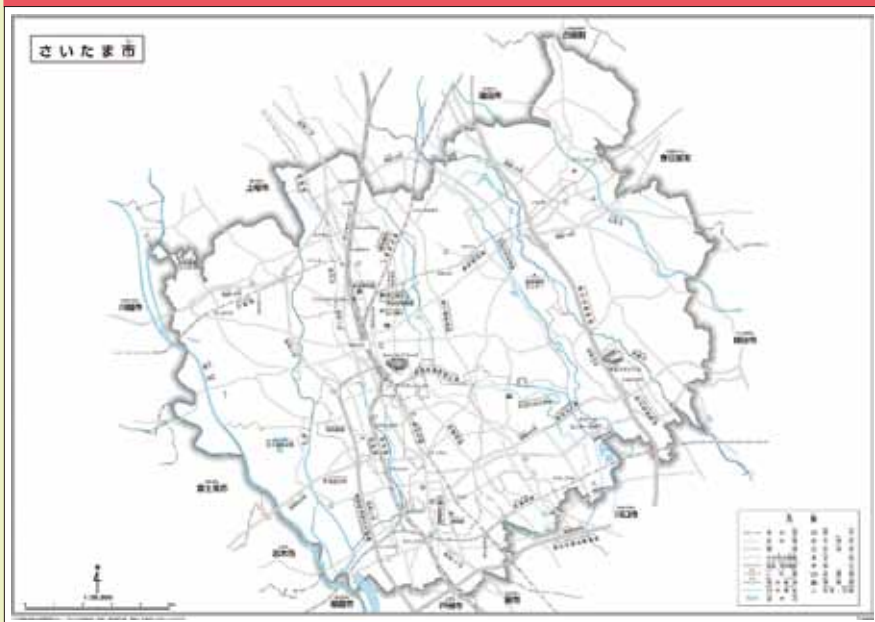

どどんプリント
地図画像データ付

ビックサイズで市の学習に大活躍!

大判市版白地図

低価格 ※1

書き消しできる ※2

選べるサイズ

選べる素材

※1 弊社特注市版白地図比

※2 ホワイトボード用マーカー使用時

発行市名

ご好評につき、続々拡大中!

札幌市 仙台市 さいたま市 千葉市 横浜市 川崎市 相模原市
静岡市 大阪市 堺市 岡山市 広島市 福岡市 北九州市

A. 文字情報あり

- 主要公共施設
- 主要道路
- 鉄道路線
- 河川・用水路 など

B. 文字情報なし

A.文字情報ありのものと、
B.文字情報なしのものを選べます

使いやすい2色刷のシンプルな白地図

地図画像データを収録したCD-ROMを付属
プリントアウトして、児童・生徒に配布できます

ホワイトボード用マーカー対応

大判シートはラミネート加工が施されていますので、ホワイトボードマーカーによる書き消しを行えます。黒板などに貼り付けて、発表用や指示・確認用にお使いいただけます。

地図画像データの使い方

文字情報あり / なしのどちらをお買い求めいただいても CD-ROM には両方の画像データが収録されています!