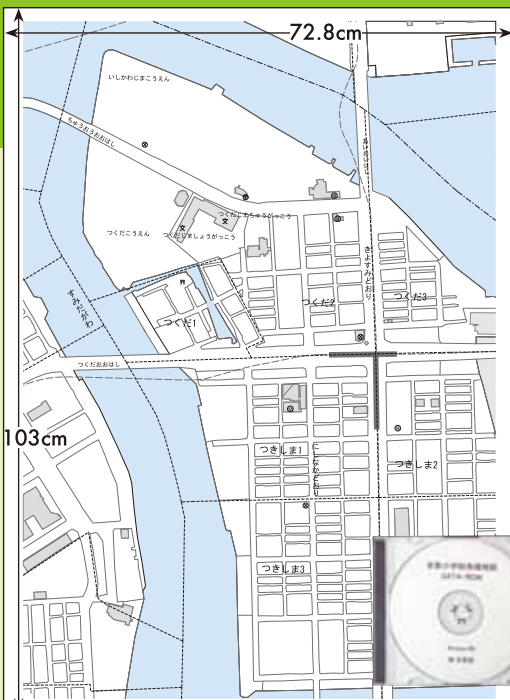

使いやすい2色刷のシンプルな白地図

地図画像データを収録したCD-ROMを付属
プリントアウトして、児童・生徒に配布できます

ホワイトボード用マーカー対応

大判シートはラミネート加工が施されていますので、ホワイトボードマーカーによる書き消しを行えます。黒板などに貼り付けて、発表用や指示・確認用にお使いいただけます。

地図画像データの使い方

文字情報あり / なしのどちらをお買い求めいただいても CD-ROM には両方の画像データが収録されています!

- 学習目的にピッタリのオーダーメイド地図です。
- 提示用の大型地図と地図画像データの入ったCD-ROMがセットになっています。

セット内容

書き消し自在 提示用大型白地図
+
地図画像データ CD-ROM

タイプとサイズが選べる

標準タイプ 大判

パウチタイプ 大判

マグシートタイプ 超大判

地図に基本的に
掲載される情報

- 町名
- 主な道路
- 鉄道
- 公共の建物
- 河川・湖沼

⑨定価 84,000円(税込)～

先生の原稿作成は不要です

超画期的ならくらく発注システム

詳細は弊社までお問い合わせください

■数値は大判サイズのものです。

発行元 株式会社 全教図

〒170-0012 東京都豊島区上池袋1-38-2